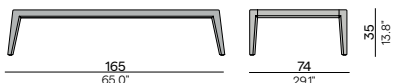

165X74 - Coffee Table 35h

TAB0004826

ART. NUMBER	BASE + TOP	TABLE	HEIGHT	OPTION: PROTECTIVE COVER
	TEAK			PCO0004876

TAB0004826	HFTB 2H36	€ 2.195	S	€ 265

TAB0004826	HFTS 2H37	€ 2.295	S	€ 265