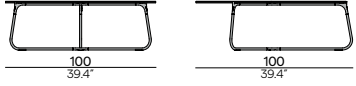

Ø100 - Coffee Table 33h

OST0000545

ART.NUMBER	FRAME PCSTS	TABLE TOP					OPTION: HEIGHT PROTECTIVE COVER	
		TEAK SCURO (2H) 37	TEAK BRUSHED (2H) 36	CERAMIC 6MM (6K) 60 64 66 70	CERAMIC 12MM (5K) 53 54 58 59 66 67 68 69	TRESPA (2T) 90 92		PCO0000718
OST0000545	SF08	€ 2.495	€ 2.380	€ 2.025	€ 2.705	€ 2.185	S	€ 250
OST0000545	SF10	€ 2.495	€ 2.380	€ 2.025	€ 2.705	€ 2.185	S	€ 250
OST0000545	SF13	€ 2.495	€ 2.380	€ 2.025	€ 2.705	€ 2.185	S	€ 250