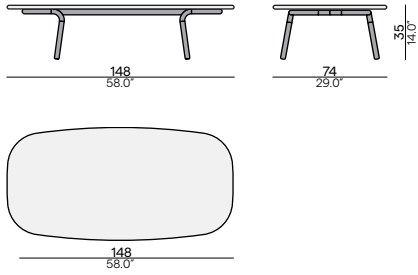

148X74 - Coffee Table 35h TAB0001398

ART. NUMBER	FRAME	TABLE TOP	OPTION:	
			HEIGHT	PROTECTIVE COVER
	PCA	CERAMIC 12MM (5K) 53 54 66 68		PCO0001442
TAB0001398	AF10	€ 2.940	S	€ 300
TAB0001398	AF13	€ 2.940	S	€ 300