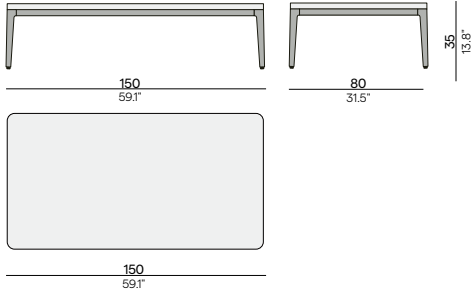

## Table heights

± 25cm  
± 9.8"  
A

± 35cm  
± 13.8"  
S

**150X80 - Coffee Table 35h** OST0004970

ART.NUMBER	FRAME	TABLE TOP			OPTION: HEIGHT PROTECTIVE COVER	
		TEAK (2H) 43	TEAK SCURO (2H) 37	CERAMIC 12MM (5K) 53 54 66 68	HEIGHT	PROTECTIVE COVER
OST0004970	PCA	€ 1.650	€ 1.695	€ 2.040	S	€ 300
OST0004970	AF10	€ 1.650	€ 1.695	€ 2.040	S	€ 300
OST0004970	AF08	€ 1.650	€ 1.695	€ 2.040	S	€ 300
OST0004970	AF13	€ 1.650	€ 1.695	€ 2.040	S	€ 300