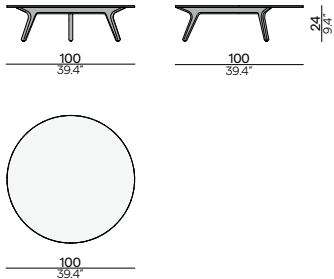

Ø100 - Coffee Table 24h

TAB0001642

ART.NUMBER	FRAME	TABLE TOP	OPTION:	
			HEIGHT	PROTECTIVE COVER
	TEAK	CERAMIC 12MM (5K) 53 54 58 59 66 67 68 69		PCO0000738
TAB0001642	HFTK	€ 2.365	A	€ 250
TAB0001642	HFTN	€ 2.825	A	€ 250