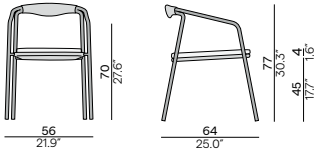

DINING ARM CHAIR

FUR0000180