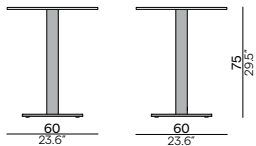

60X60 - Bar Table 75h

TAB0000388

ART.NUMBER	FRAME	TABLE TOP		HEIGHT	OPTION:
		PCA	TRESPA (2T) 90 92		PROTECTIVE COVER
TAB0000388	AF08	€ 1.100		D	PCO0000735 € 210
TAB0000388	AF10	€ 1.100		D	€ 210
TAB0000388	AF11	€ 1.100		D	€ 210