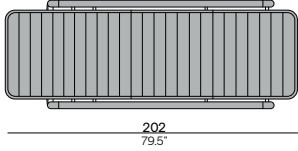

LOUNGER- Teak

FUR0004702

NEW