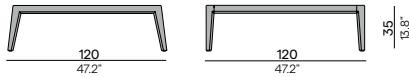

## 120X120 - Coffee Table 35h

TAB0004825

ART. NUMBER	BASE + TOP	TABLE	HEIGHT	OPTION: PROTECTIVE COVER
	TEAK + TEAK			PCO0004875

TAB0004825	HFTB 2H36	€ 2.395	S	€ 295
------------	-----------	---------	---	-------