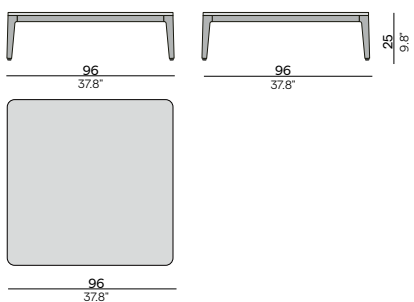

96X96 - Coffee Table 25h OST0004973

ART.NUMBER	FRAME	TABLE TOP			OPTION: HEIGHT PROTECTIVE COVER	
		TEAK (2H) 43	TEAK SCURO (2H) 37	CERAMIC 12MM (5K) 53 54 66 68	HEIGHT	PROTECTIVE COVER
OST0004973	PCA	€ 1.445	€ 1.495	€ 1.700	A	€ 250
OST0004973	AF10	€ 1.445	€ 1.495	€ 1.700	A	€ 250
OST0004973	AF08	€ 1.445	€ 1.495	€ 1.700	A	€ 250
OST0004973	AF13	€ 1.445	€ 1.495	€ 1.700	A	€ 250