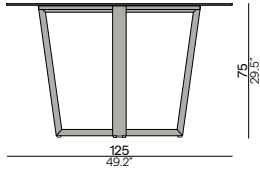

Ø125 - Dining Table 75h

TAB0001567