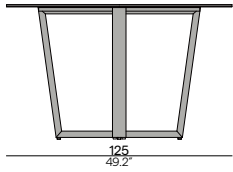

Ø125 - Dining Table 75h

TAB0001567