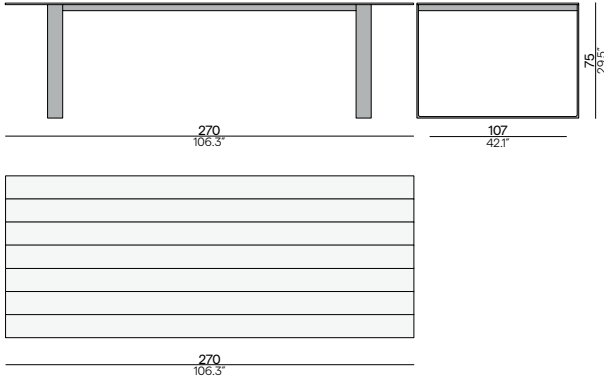

## Table heights

**270X107** - Dining Table 75h TAB0000349

ART.NUMBER	FRAME	TABLE TOP		OPTION: HEIGHT PROTECTIVE COVER	
		WROUGHT IRON + TEAK	TEAK (2H) 43	TEAK SCURO (2H) 37	PCO0000728
TAB0000349	WF08	€ 5.765	€ 5.995	D	€ 440
TAB0000349	WF10	€ 5.765	€ 5.995	D	€ 440