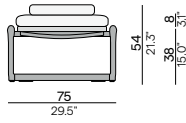

LOUNGER- Teak

FUR0004702

NEW