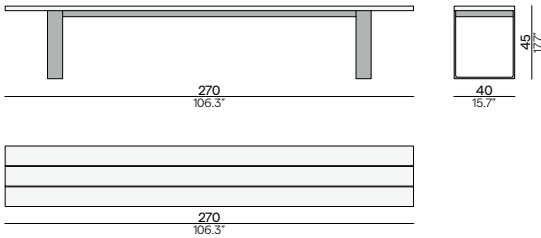

BENCH 270X40 BEN0000351