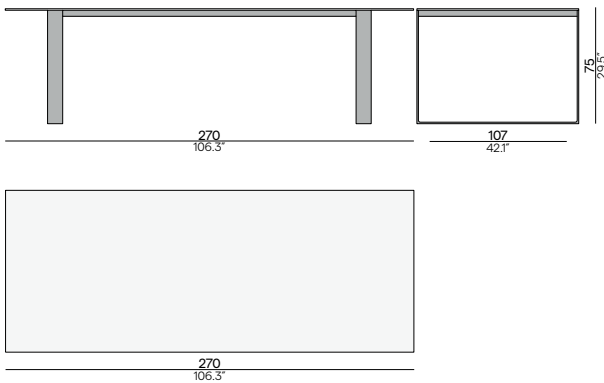

270X107 - Dining Table 75h TAB0000349