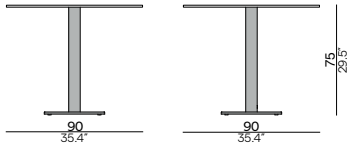

90X90 - Bar Table 75h

TAB0000389

ART.NUMBER	FRAME	TABLE TOP		HEIGHT	OPTION:
		TEAK (1H) 43	TRESPA (2T) 90 92		PROTECTIVE COVER
TAB0000389	AF08	€ 1.005	€ 1.395	D	PCO0000732 € 250
TAB0000389	AF10	€ 1.005	€ 1.395	D	€ 250
TAB0000389	AF11	€ 1.005	€ 1.395	D	€ 250