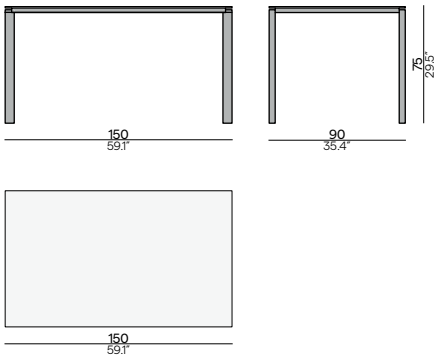

150X90 - Dining Table 75h TAB0000360

ART.NUMBER	FRAME	TABLE TOP		OPTION: HEIGHT PROTECTIVE COVER		
		PCA	TEAK (1H) 43	CERAMIC 6MM (6K) 60 64 66 67	CERAMIC 12MM (5K) 54 68	PCO0000728
TAB0000360	AF08		€ 2.870	€ 3.395	€ 4.020 D € 300	
TAB0000360	AF10		€ 2.870	€ 3.395	€ 4.020 D € 300