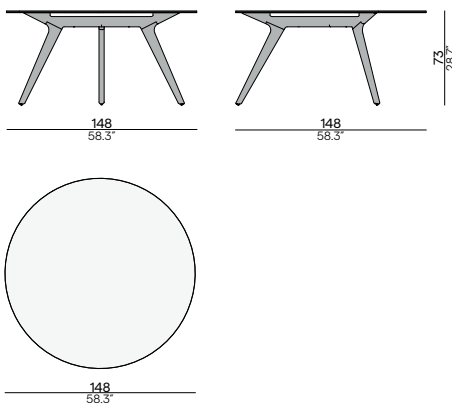

Ø148 - Dining Table 73h

TAB0000344

ART.NUMBER	FRAME	TABLE TOP	OPTION:	
			HEIGHT	PROTECTIVE COVER
	TEAK	CERAMIC 12MM (5K) 53 54 58 59 66 67 68 69		PCO0000723
TAB0000344	HFTK	€ 5.605	D	€ 300
TAB0000344	HFTN	€ 6.110	D	€ 300