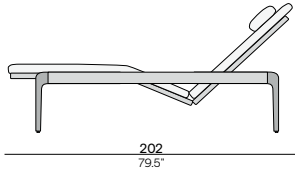

LOUNGER- Teak

FUR0004702

NEW