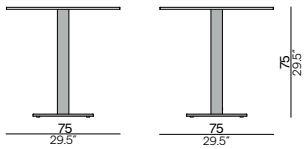

## 75X75 - Bar Table 75h

TAB0000387

ART.NUMBER	FRAME	TABLE TOP		HEIGHT	OPTION:
		TEAK (1H) 43	TRESPA (2T) 90 92		PROTECTIVE COVER
TAB0000387	AF08	€ 925	€ 1.235	D	PCO0000734 € 215
TAB0000387	AF10	€ 925	€ 1.235	D	€ 215
TAB0000387	AF11	€ 925	€ 1.235	D	€ 215