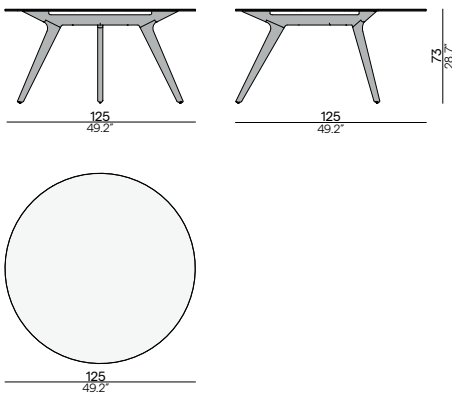

Ø125 - Dining Table 73h

TAB0001457

ART.NUMBER	FRAME	TABLE TOP	OPTION:	
			HEIGHT	PROTECTIVE COVER
	TEAK	CERAMIC 12MM (5K) 53 54 58 59 66 67 68 69		PCO0000721
TAB0001457	HFTK	€ 5.480	D	€ 255
TAB0001457	HFTN	€ 5.995	D	€ 255