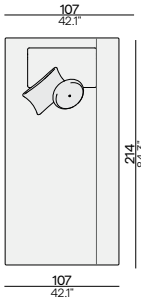

## LOUNGER

FUR0004840

214  
84.3"