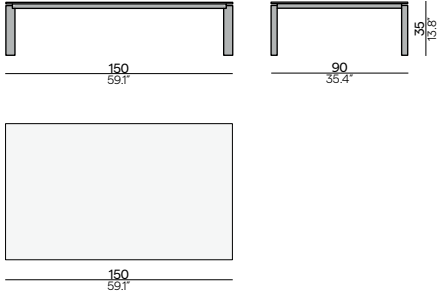

150X90 - Coffee Table 35h TAB0001597

ART.NUMBER	FRAME	TABLE TOP	TABLE TOP		HEIGHT	OPTION: PROTECTIVE COVER
			CERAMIC 6MM (6K)	CERAMIC 12MM (5K)		
TAB0001597	AF08	TEAK (1H) 43	60 64 66 67	54 68	D	€ 300
TAB0001597	AF10	TEAK (1H) 43	60 64 66 67	54 68	D	€ 300