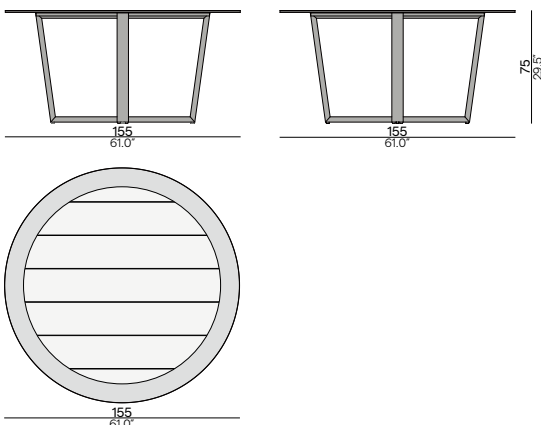

**Ø155 - Dining Table 75h**

TAB0000529

ART.NUMBER	FRAME	TABLE TOP	OPTION:
			PROTECTIVE COVER
TAB0000529	AF08	TEAK (1H) 43	€ 300
TAB0000529	AF10	€ 4.365	€ 300