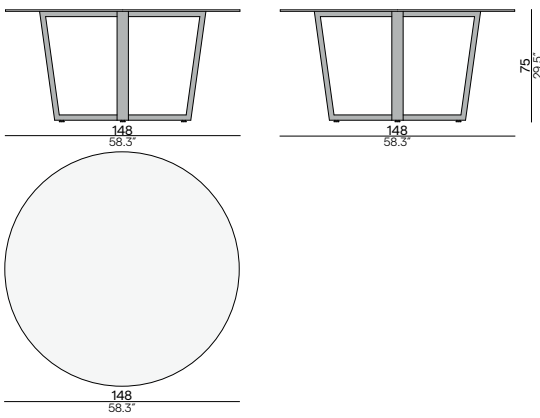

Ø148 - Dining Table 75h

TAB0000355

ART.NUMBER	FRAME	TABLE TOP	OPTION:
			PROTECTIVE COVER
	PCA	CERAMIC 12MM (5K) 53 54 58 59 66 67 68 69	PCO0000723
TAB0000355	AF08	€ 4.815	€ 300
TAB0000355	AF10	€ 4.815	€ 300