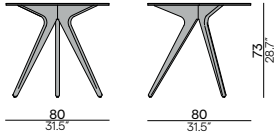

Ø80 - Dining Table 73h

TAB0000386