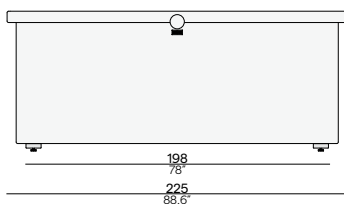

## CUSHION BOX LARGE

CBX0000583

ART. NUMBER	FRAME	FURNITURE
CBX0000583	PCA	AF08
		€ 6.195
CBX0000583	PCA	AF10
		€ 6.195