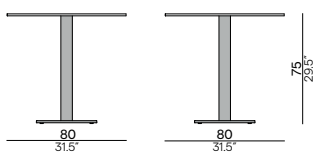

Ø80 - Bar Table 75h

TAB0000390

ART.NUMBER	FRAME	TABLE TOP		HEIGHT	OPTION:
		TEAK (1H) 43	TRESPA (2T) 90 92		PROTECTIVE COVER
TAB0000390	AF08	€ 1.100	€ 1.385	D	PCO0000733 € 215
TAB0000390	AF10	€ 1.100	€ 1.385	D	€ 215
TAB0000390	AF11	€ 1.100	€ 1.385	D	€ 215