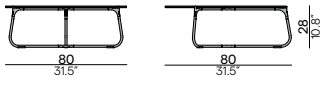

Ø80 - Lounge Table 28h

OST0000544

ART.NUMBER	FRAME PCSTS	TABLE TOP					OPTION: HEIGHT PROTECTIVE COVER	
		TEAK SCURO (2H) 37	TEAK BRUSHED (2H) 36	CERAMIC 6MM (6K) 60 64 66 70	CERAMIC 12MM (5K) 53 54 58 59 66 67 68 69	TRESPA (2T) 90 92		PCO0000733
OST0000544	SF08	€ 2.095	€ 1.995	€ 1.635	€ 2.160	€ 1.765	A	€ 215
OST0000544	SF10	€ 2.095	€ 1.995	€ 1.635	€ 2.160	€ 1.765	A	€ 215
OST0000544	SF13	€ 2.095	€ 1.995	€ 1.635	€ 2.160	€ 1.765	A	€ 215