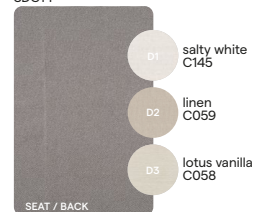

SD-SULTAN STONE-1
SDC14