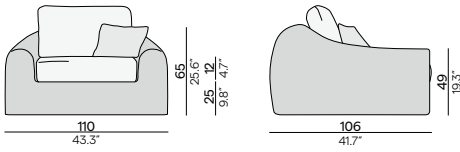

1-SEATER FUR0000223

FUR0000223

kg
nett 26