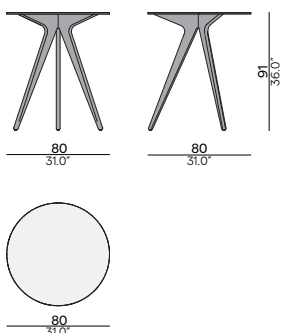

Ø80 - Counter Table 91h TAB0001636

ART.NUMBER	FRAME	TABLE TOP	HEIGHT	OPTION: PROTECTIVE COVER
	TEAK	CERAMIC 12MM (5K) 53 54 58 59 66 67 68 69		PCO0000718
TAB0001636	HFTK	€ 2.250	M	€ 215
TAB0001636	HFTN	€ 2.430	M	€ 215