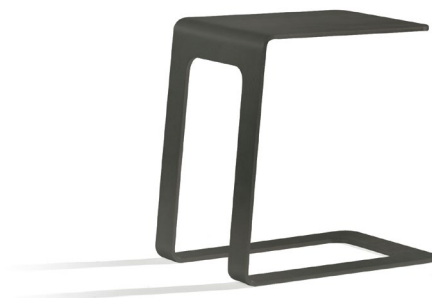

Lina

Materials & colours

PCA

AF08
white

AF10
lava

AF11
shingle