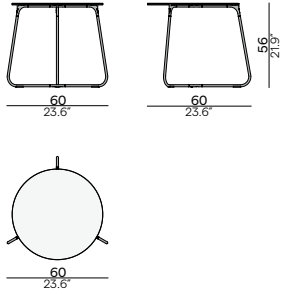

## Table heights

± 55cm  
± 21.7"  
C

± 45cm  
± 17.8"  
B

± 35cm  
± 13.8"  
S

± 25cm  
± 9.9"  
A

Ø60 - Coffee Table 56h

OST0000542

ART.NUMBER	FRAME PCSTS	TABLE TOP					OPTION: HEIGHT PROTECTIVE COVER	
		TEAK SCURO (2H) 37	TEAK BRUSHED (2H) 36	CERAMIC 6MM (6K) 60 64 66 70	CERAMIC 12MM (5K) 53 54 58 59 66 67 68 69	TRESPA (2T) 90 92		PCO0000736
OST0000542	SF08	€ 1.695	€ 1.625	€ 1.495	€ 1.895	€ 1.500	S	€ 175
OST0000542	SF10	€ 1.695	€ 1.625	€ 1.495	€ 1.895	€ 1.500	S	€ 175
OST0000542	SF13	€ 1.695	€ 1.625	€ 1.495	€ 1.895	€ 1.500	S	€ 175