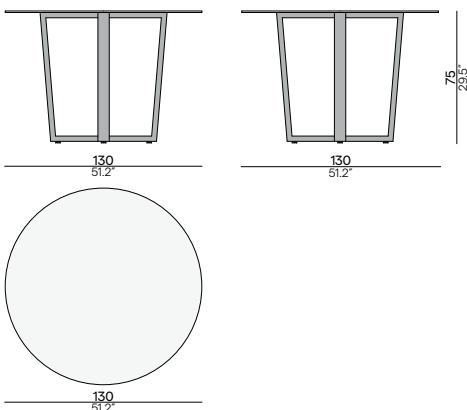

Ø130 - Dining Table 75h

TAB0000356

ART.NUMBER	FRAME	TABLE TOP	OPTION:
			PROTECTIVE COVER
	PCA	TRESPA (2T) 90 92	PCO0000721
TAB0000356	AF08	€ 3.495	€ 255
TAB0000356	AF10	€ 3.495	€ 255