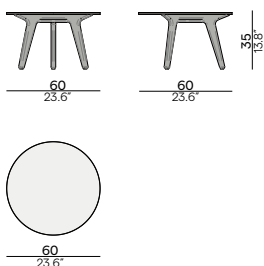

Ø60 - Coffee Table 35h

TAB0001592

ART.NUMBER	FRAME	TABLE TOP	OPTION:	
			HEIGHT	PROTECTIVE COVER
	TEAK	CERAMIC 12MM (5K) 53 54 58 59 66 67 68 69		PCO0000736
TAB0001592	HFTK	€ 1.375	S	€ 175
TAB0001592	HFTN	€ 1.425	S	€ 175