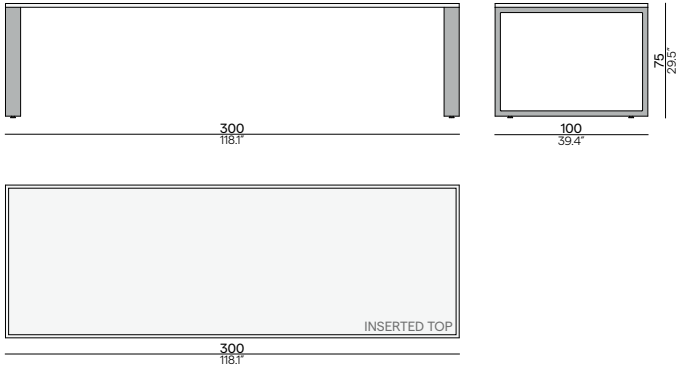

## Table heights

± 75cm  
± 29.5"  
D

± 45cm  
± 17.8"  
B

**300X100 - Dining Table 75h** TAB0000354

ART.NUMBER	FRAME	TABLE TOP		OPTION:
		PCA	CERAMIC 6MM (1K) 60 64 66 67	TRESPA (1T) 90 92
TAB0000354	AF08	€ 6.330	€ 7.655	€ 470
TAB0000354	AF10	€ 6.330	€ 7.655	€ 470