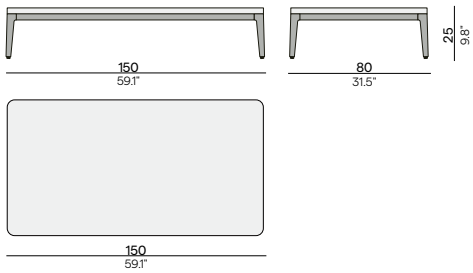

150X80 - Coffee Table 25h OST0004971

ART.NUMBER	FRAME	TABLE TOP			OPTION: HEIGHT PROTECTIVE COVER	
		TEAK (2H) 43	TEAK SCURO (2H) 37	CERAMIC 12MM (5K) 53 54 66 68	HEIGHT	PROTECTIVE COVER
OST0004971	PCA	€ 1.600	€ 1.645	€ 1.995	A	€ 300
OST0004971	AF10	€ 1.600	€ 1.645	€ 1.995	A	€ 300
OST0004971	AF08	€ 1.600	€ 1.645	€ 1.995	A	€ 300
OST0004971	AF13	€ 1.600	€ 1.645	€ 1.995	A	€ 300