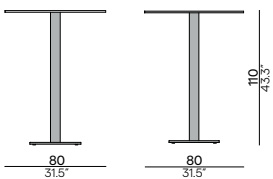

Ø80 - High Bar Table 110h TAB0001640

ART.NUMBER	FRAME	TABLE TOP		HEIGHT	OPTION:	
		PCA	TEAK (1H) 43		TRESPA (2T) 90 92	PROTECTIVE COVER
TAB0001640	AF08	€ 1.205	€ 1.495	H	PCO0000733 € 215	
TAB0001640	AF10	€ 1.205	€ 1.495	H	€ 215	
TAB0001640	AF11	€ 1.205	€ 1.495	H	€ 215