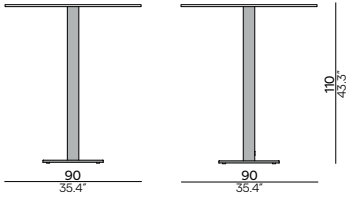

90X90 - High Bar Table 110h TAB0001639

ART.NUMBER	FRAME	TABLE TOP		HEIGHT	OPTION:
		TEAK (1H) 43	TRESPA (2T) 90 92		PROTECTIVE COVER
TAB0001639	AF08	€ 1.110	€ 1.500	H	PCO0000732 € 250
TAB0001639	AF10	€ 1.110	€ 1.500	H	€ 250
TAB0001639	AF11	€ 1.110	€ 1.500	H	€ 250