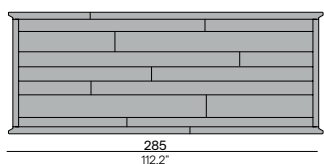

## 285X110 - Dining Table 76h

TAB0004827

ART. NUMBER	BASE + TOP	TABLE	OPTION: HEIGHT	PROTECTIVE COVER
	TEAK + TEAK		PCO0004874	

TAB0004827

HFTB 2H36

€ 5.845

D

€ 410