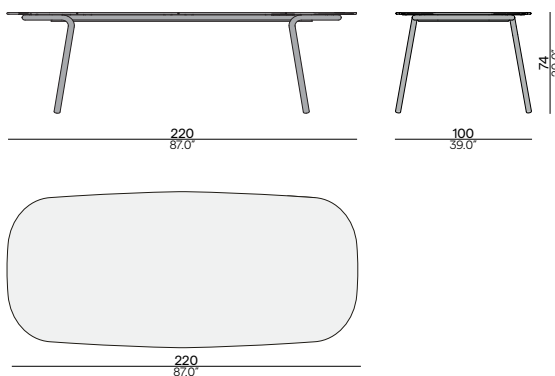

220X100 - Dining Table 74h TAB0001397

ART. NUMBER	FRAME	TABLE TOP	OPTION:	
			HEIGHT	PROTECTIVE COVER
	PCA	CERAMIC 12MM (5K) 53 54 66 68		PCO0001441
TAB0001397	AF10	€ 5.250	D	€ 365
TAB0001397	AF13	€ 5.250	D	€ 365