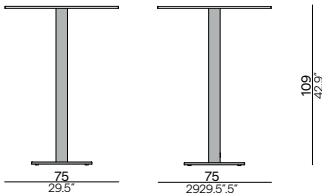

75X75 - High Bar Table 109h TAB0001637

ART.NUMBER	FRAME	TABLE TOP		HEIGHT	OPTION:
		TEAK (1H) 43	TRESPA (2T) 90 92		PROTECTIVE COVER
TAB0001637	AF08	€ 1.035	€ 1.345	H	PCO0000734 € 215
TAB0001637	AF10	€ 1.035	€ 1.345	H	€ 215
TAB0001637	AF11	€ 1.035	€ 1.345	H	€ 215