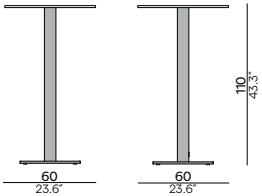

60X60 - High Bar Table 110h TAB0001638

ART.NUMBER	FRAME	TABLE TOP		HEIGHT	OPTION:
		PCA	TRESPA (2T) 90 92		PROTECTIVE COVER
TAB0001638	AF08		€ 1.210	H	PCO0000735 € 210
TAB0001638	AF10		€ 1.210	H	€ 210
TAB0001638	AF11		€ 1.210	H	€ 210