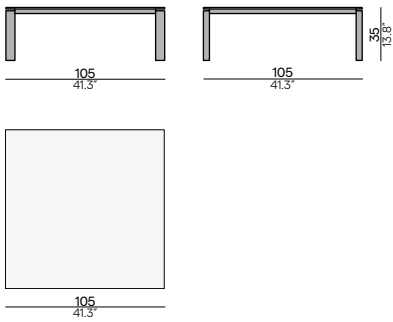

105X105 - Coffee Table 35h TAB0001599

ART.NUMBER	FRAME	TABLE TOP	TABLE TOP		HEIGHT	OPTION: PROTECTIVE COVER
			CERAMIC 6MM (6K)	CERAMIC 12MM (5K)		
TAB0001599	AF08	TEAK (1H) 43	60 64 66 67	54 68	S	€ 255
TAB0001599	AF10	TEAK (1H) 43	60 64 66 67	54 68	S	€ 255