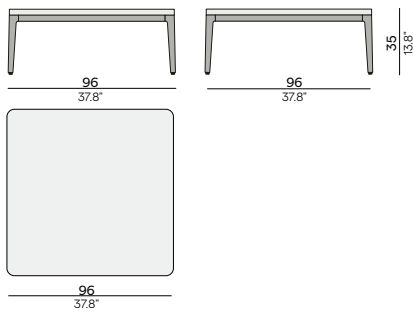

96X96 - Coffee Table 35h OST0004972

ART.NUMBER	FRAME	TABLE TOP			OPTION: HEIGHT PROTECTIVE COVER	
		TEAK (2H) 43	TEAK SCURO (2H) 37	CERAMIC 12MM (5K) 53 54 66 68	HEIGHT	PROTECTIVE COVER
OST0004972	PCA	€ 1.495	€ 1.545	€ 1.745	S	€ 250
OST0004972	AF10	€ 1.495	€ 1.545	€ 1.745	S	€ 250
OST0004972	AF08	€ 1.495	€ 1.545	€ 1.745	S	€ 250
OST0004972	AF13	€ 1.495	€ 1.545	€ 1.745	S	€ 250