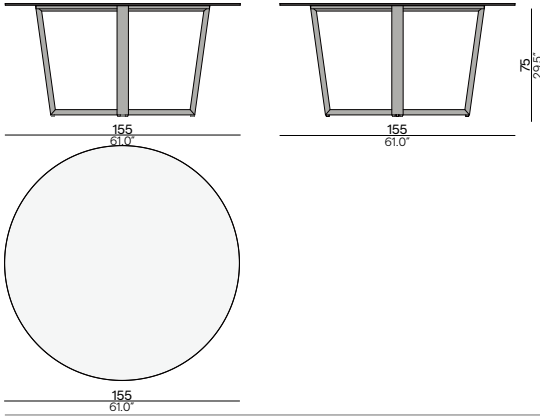

Ø155 - Dining Table 75h

TAB0000529