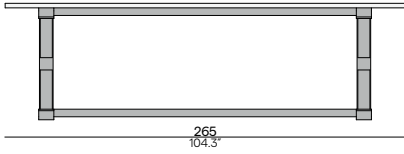

270X108 - Dining Table 76h TAB0000379

FULL STONE TABLE TOP

ART.NUMBER	FRAME	TABLE TOP				HEIGHT	OPTION: CONCEPT COVER
	TEAK	BLUESTONE (00) BD BL	GRANITE (06) GC	SATINGO 30MM (01) SB	SATINGO 20MM (09) SN		PCO0004907
TAB0000379	HFTK	€ 5.595	€ 6.665	€ 6.520	€ 7.650	D	€ 440