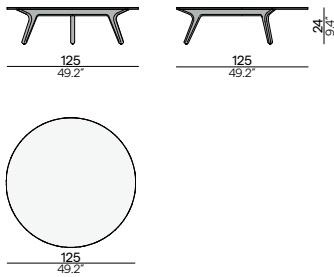

Ø125 - Coffee Table 24h

TAB0001659

ART.NUMBER	FRAME	TABLE TOP	OPTION:	
			HEIGHT	PROTECTIVE COVER
	TEAK	CERAMIC 12MM (5K) 53 54 58 59 66 67 68 69		PCO0000721
TAB0001659	HFTK	€ 4.505	A	€ 255
TAB0001659	HFTN	€ 4.975	A	€ 255