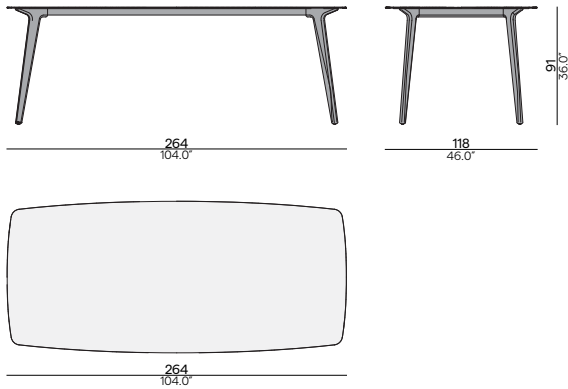

## Table heights

± 90cm  
± 34.4"  
M

± 80cm  
± 29.5"  
D

± 35cm  
± 13.8"  
S

± 25cm  
± 9.9"  
A

**264X118** - Counter Table 91h TAB0001594

ART.NUMBER	FRAME	TABLE TOP	HEIGHT	OPTION: PROTECTIVE COVER
	TEAK	CERAMIC 12MM (5K) 53 54 58 59 66 67 68 69		PCO0000727
TAB0001594	HFTK	€ 6.615	M	€ 485
TAB0001594	HFTN	€ 7.105	M	€ 485