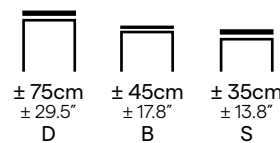

## Table heights

**270X107** - Dining Table 75h TAB0000349

ART.NUMBER	FRAME	TABLE TOP		OPTION: HEIGHT PROTECTIVE COVER	
		WROUGHT IRON + TEAK	TEAK (2H) 43	TEAK SCURO (2H) 37	PCO0000728
TAB0000349	WF08	€ 5.765	€ 5.995	D	€ 440
TAB0000349	WF10	€ 5.765	€ 5.995	D	€ 440