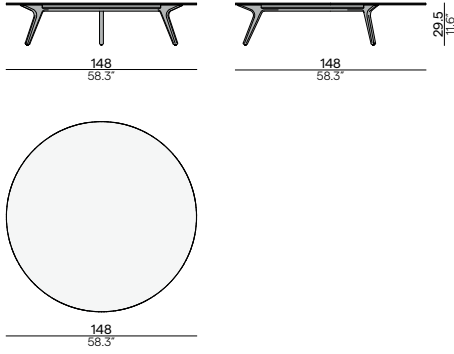

Ø148 - Coffee Table 30h

TAB0001596

ART.NUMBER	FRAME	TABLE TOP	OPTION:	
			HEIGHT	PROTECTIVE COVER
	TEAK	CERAMIC 12MM (5K) 53 54 58 59 66 67 68 69		PCO0000723
TAB0001596	HFTK	€ 4.740	A	€ 300
TAB0001596	HFTN	€ 5.210	A	€ 300