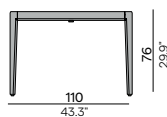

## Table heights

± 75cm  
± 29.5"  
D

± 35cm  
± 13.8"  
S

± 45cm  
± 17.7"  
B

## 285X110 - Dining Table 76h

TAB0004827

ART. NUMBER	BASE + TOP	TABLE	OPTION: HEIGHT	PROTECTIVE COVER
	TEAK + TEAK		PCO0004874	

TAB0004827

HFTB 2H36

€ 5.845

D

€ 410