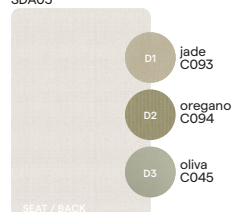

SD-WHITE-2
SDA05