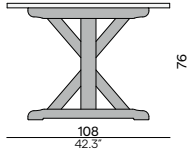

270X108 - Dining Table 76h TAB0000379

FULL STONE TABLE TOP

ART.NUMBER	FRAME	TABLE TOP				HEIGHT	OPTION: CONCEPT COVER
	TEAK	BLUESTONE (00) BD BL	GRANITE (06) GC	SATINGO 30MM (01) SB	SATINGO 20MM (09) SN		PCO0004907
TAB0000379	HFTK	€ 5.595	€ 6.665	€ 6.520	€ 7.650	D	€ 440