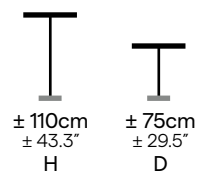

Table heights