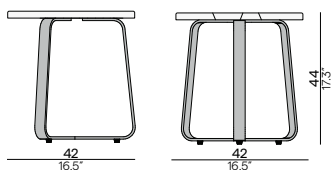

ROUND 42

OST0000549

kg
nett 5

PCA +
TEAK

TEAK
BRUSHED
(2H)
36

TEAK SCURO
(2H)
37

OST0000549 AF08

€ 910

€ 960

OST0000549 AF10

€ 910

€ 960

OST0000549 AF11

€ 910

€ 960