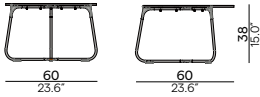

Ø60 - Coffee Table 38h

OST0001593

ART.NUMBER	FRAME PCSTS	TABLE TOP					OPTION: HEIGHT PROTECTIVE COVER	
		TEAK SCURO (2H) 37	TEAK BRUSHED (2H) 36	CERAMIC 6MM (6K) 60 64 66 70	CERAMIC 12MM (5K) 53 54 58 59 66 67 68 69	TRESPA (2T) 90 92		PCO0000736
OST0001593	SF08	€ 1.695	€ 1.625	€ 1.515	€ 1.900	€ 1.525	C	€ 175
OST0001593	SF10	€ 1.695	€ 1.625	€ 1.515	€ 1.895	€ 1.525	C	€ 175
OST0001593	SF13	€ 1.695	€ 1.625	€ 1.515	€ 1.895	€ 1.525	C	€ 175