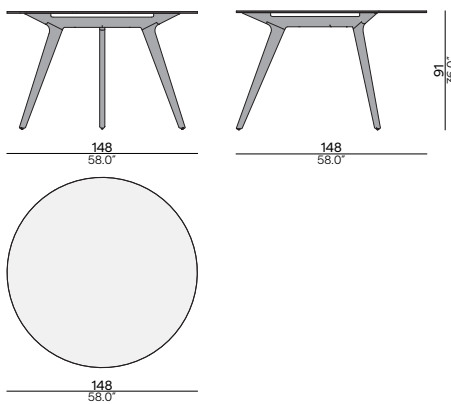

Ø148 - Counter Table 91h TAB0001595

ART.NUMBER	FRAME	TABLE TOP	HEIGHT	OPTION: PROTECTIVE COVER
	TEAK	CERAMIC 12MM (5K) 53 54 58 59 66 67 68 69		PCO0000723
TAB0001595	HFTK	€ 5.745	M	€ 300
TAB0001595	HFTN	€ 6.255	M	€ 300