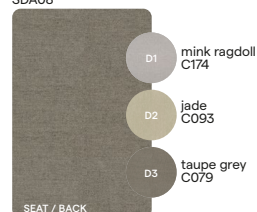

SD-TAUPE GREY-1  
SDA08

taupe grey  
C079

SD-VANILLA-3  
SDA09

lotus vanilla  
C058

SD-SALTY WHITE-3  
SDA10

salty white  
C145

SD-SEPIA-1  
SDB11

sepia  
C004