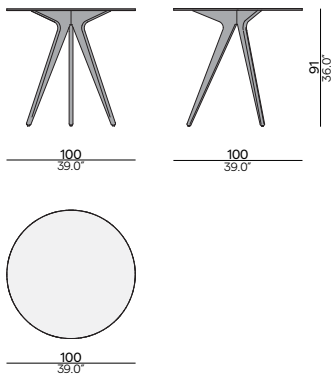

Ø100 - Counter Table 91h TAB0001641

ART.NUMBER	FRAME	TABLE TOP	HEIGHT	OPTION: PROTECTIVE COVER
	TEAK	CERAMIC 12MM (5K) 53 54 58 59 66 67 68 69		PCO0000718
TAB0001641	HFTK	€ 2.785	M	€ 250
TAB0001641	HFTN	€ 2.960	M	€ 250