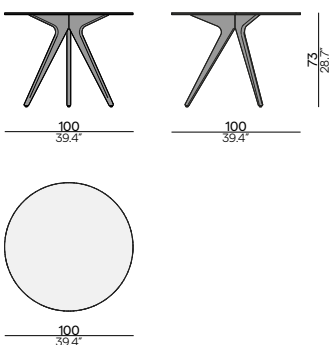

Ø100 - Dining Table 73h

TAB0000391

ART.NUMBER	FRAME	TABLE TOP	OPTION:	
			HEIGHT	PROTECTIVE COVER
	TEAK	CERAMIC 12MM (5K) 53 54 58 59 66 67 68 69		PCO0000718
TAB0000391	HFTK	€ 2.485	D	€ 250
TAB0000391	HFTN	€ 2.665	D	€ 250