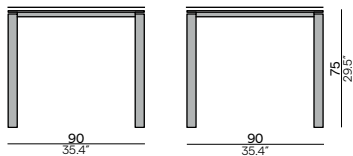

Trento

90X90 - Dining Table 75h

TAB0000362