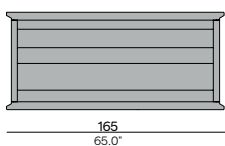

165X74 - Coffee Table 35h

TAB0004826

ART. NUMBER	BASE + TOP	TABLE	HEIGHT	OPTION: PROTECTIVE COVER
	TEAK			PCO0004876

TAB0004826	HFTB 2H36	€ 2.195	S	€ 265

TAB0004826	HFTS 2H37	€ 2.295	S	€ 265