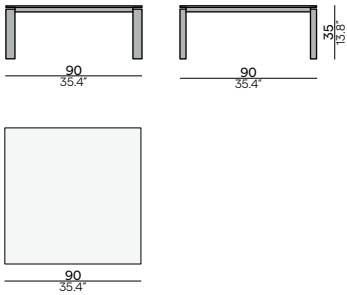

90X90 - Coffee Table 35h TAB0001601

ART.NUMBER	FRAME	TABLE TOP	TABLE TOP		HEIGHT	OPTION: PROTECTIVE COVER
			CERAMIC 6MM (6K)	CERAMIC 12MM (5K)		
TAB0001601	AF08	TEAK (1H) 43	60 64 66 67	54 68	S	€ 250
TAB0001601	AF10	TEAK (1H) 43	60 64 66 67	54 68	S	€ 250