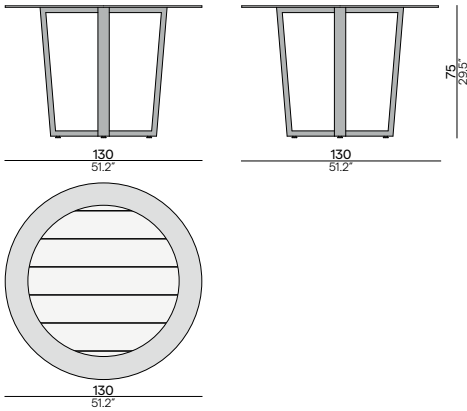

Ø130 - Dining Table 75h

TAB0000356

ART.NUMBER	FRAME	TABLE TOP	OPTION:
			PROTECTIVE COVER
	PCA	TEAK (1H) 43	PCO0000721
TAB0000356	AF08	€ 3.245	€ 255
TAB0000356	AF10	€ 3.245	€ 255