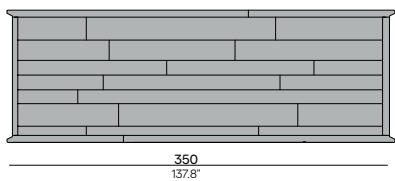

350X120 - Dining Table 76h

TAB0004828

ART. NUMBER	BASE + TOP	TABLE	OPTION: HEIGHT	PROTECTIVE COVER
	TEAK + TEAK		PCO0004874	

TAB0004828

HFTB 2H36

€ 8.295

D

€ 445

TAB0004828

HFTS 2H37

€ 8.495

D

€ 445