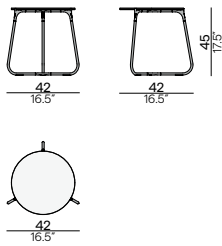

Ø42 - Coffee Table 45h

OST0000543